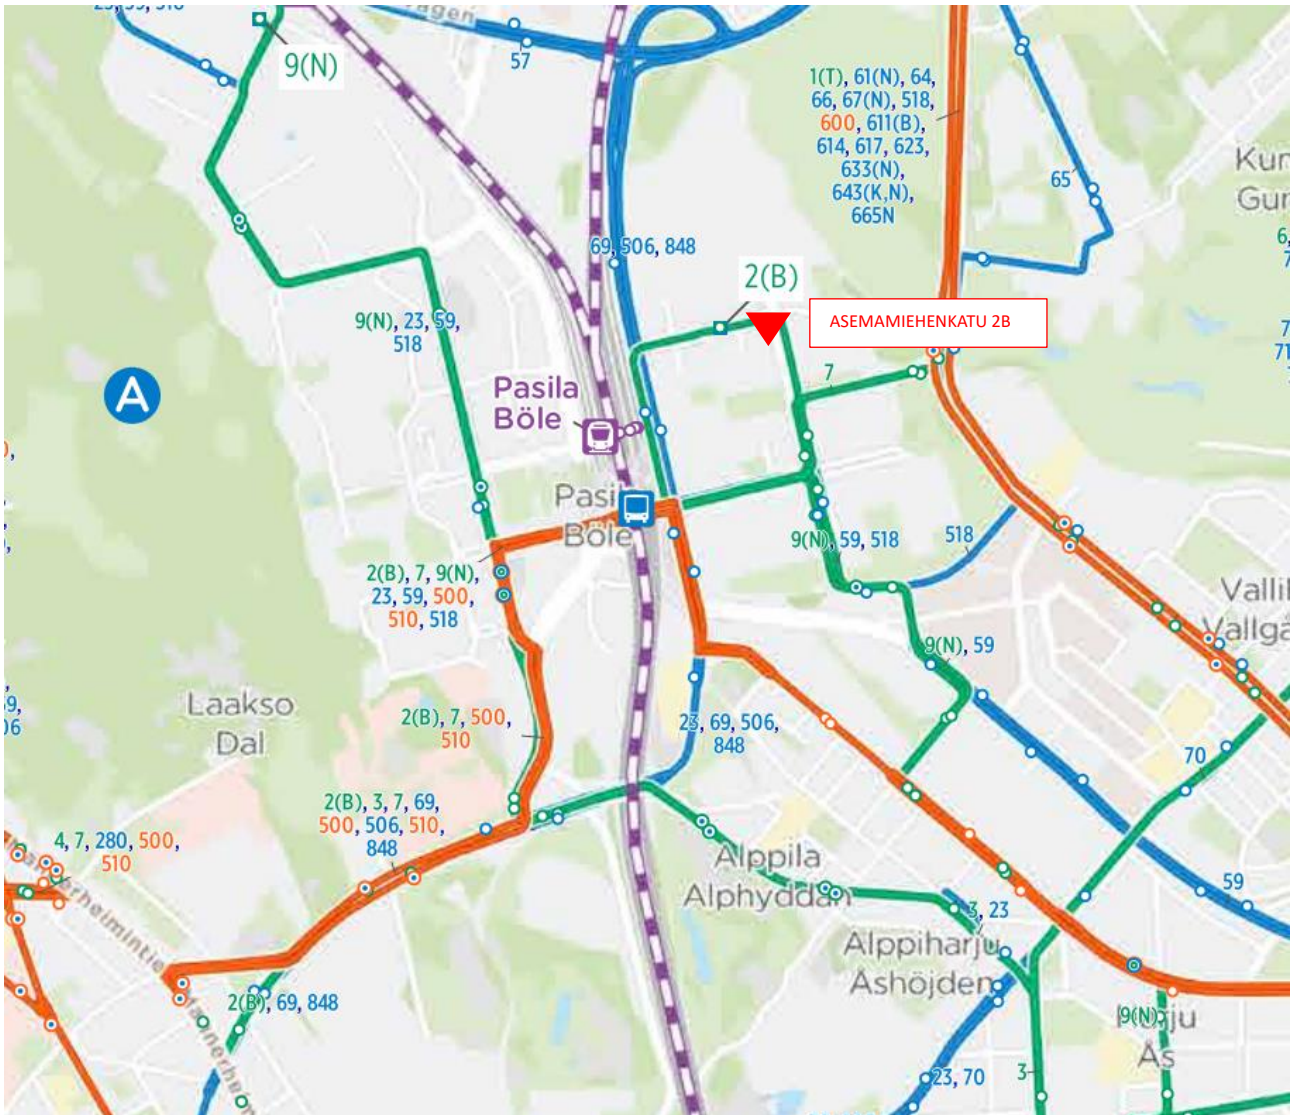

## SAAPUMISOHJE ASEMAMIEHENKATU 2

Kävellen Triplasta / Pasilan asemalta

## Saapuminen autolla ja pysäköinti

Pysäköityäsi auton, pääset helpoiten toimistollemme KELLOSILLAN kautta, joko katutasosta (jossa ratikka kulkee) nousemalla portaita ylös Kellosillan kohdalla tai kansitasolta ylittämällä Kellosillan.

## Saapuminen julkisilla

Raitiolinja 2 (messukeskus) [Linja 2 \(hsl.fi\)](https://hsl.fi/linjat/2) / [Linja 2B \(hsl.fi\)](https://hsl.fi/linjat/2b)

Pasilan juna-asema Terminaali - Pasila (hsl.fi)

Pysäkki - Pasilan asema H0620 (hsl.fi)

Pysäkki - Pasilan asema H2367 (hsl.fi)

Taksitolppa on messukeskuksen / Holiday Inn hotellin edessä