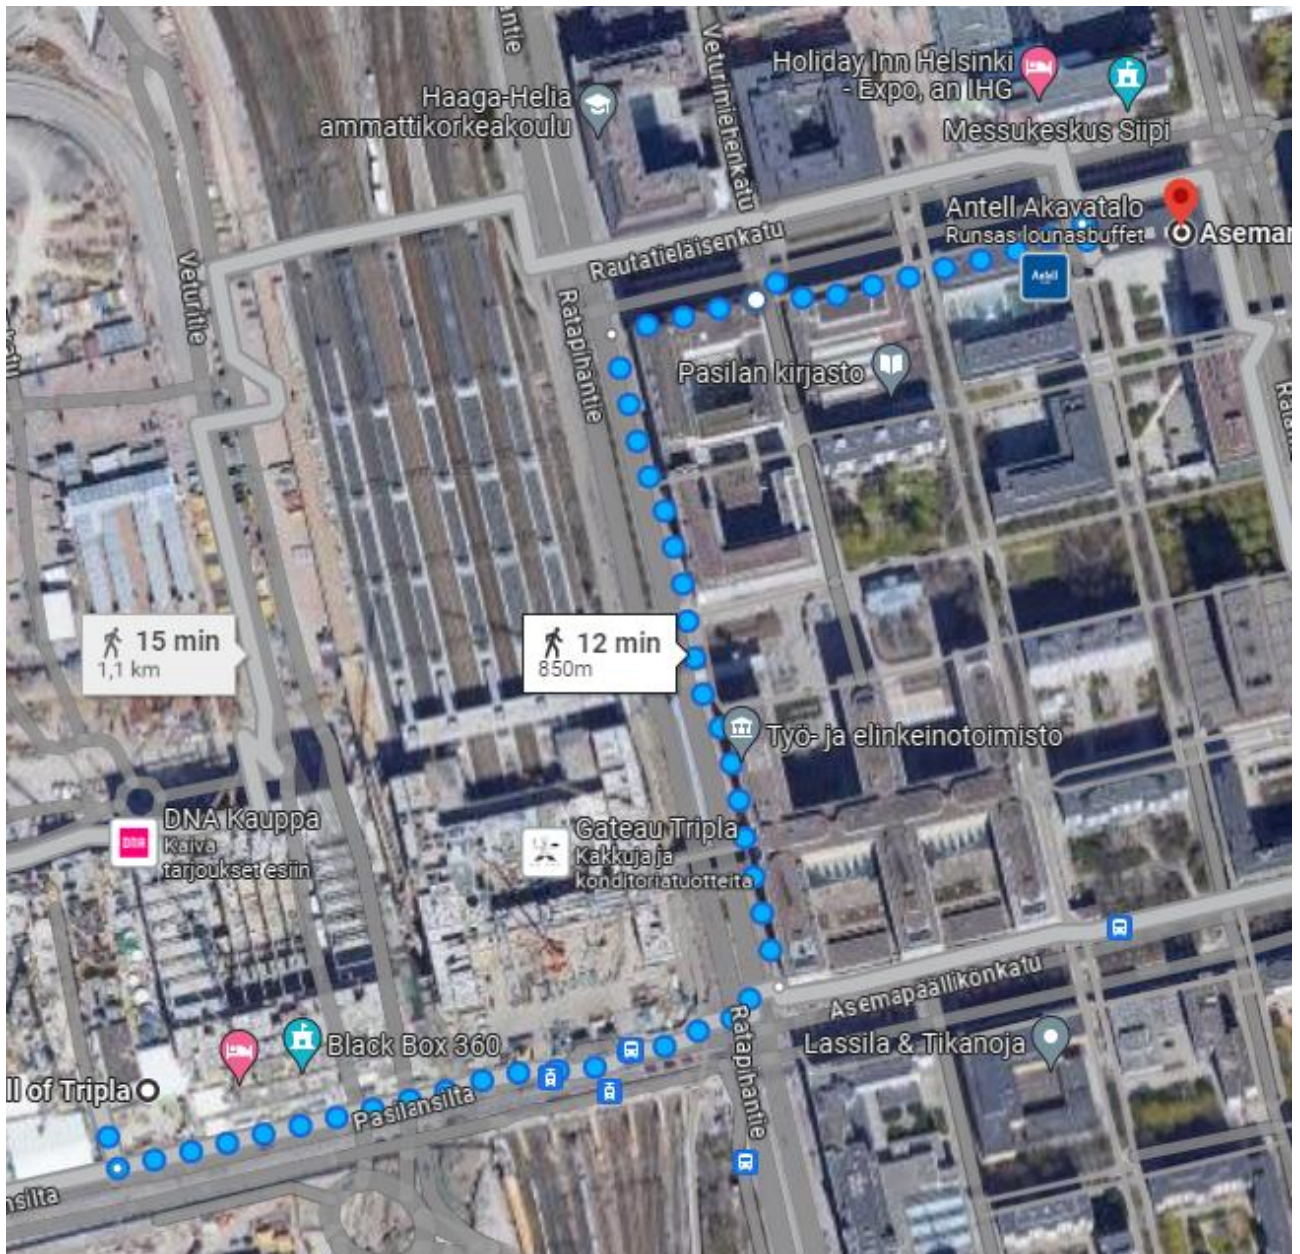

## SAAPUMISOHJE ASEMAMIEHENKATU 2

Kävellen Triplasta / Pasilan asemalta

## Saapuminen autolla ja pysäköinti

Pysäköityäsi auton, pääset helpoiten toimistollemme KELLOSILLAN kautta, joko katutasosta (jossa ratikka kulkee) nousemalla portaita ylös Kellosillan kohdalla tai kansitasolta ylittämällä Kellosillan.

## Saapuminen julkisilla

Raitiolinja 2 (messukeskus) [Linja 2 \(hsl.fi\)](https://hsl.fi/linjat/2) / [Linja 2B \(hsl.fi\)](https://hsl.fi/linjat/2b)

Pasilan juna-asema Terminaali - Pasila (hsl.fi)

Pysäkki - Pasilan asema H0620 (hsl.fi)

Pysäkki - Pasilan asema H2367 (hsl.fi)

Taksitolppa on messukeskuksen / Holiday Inn hotellin edessä