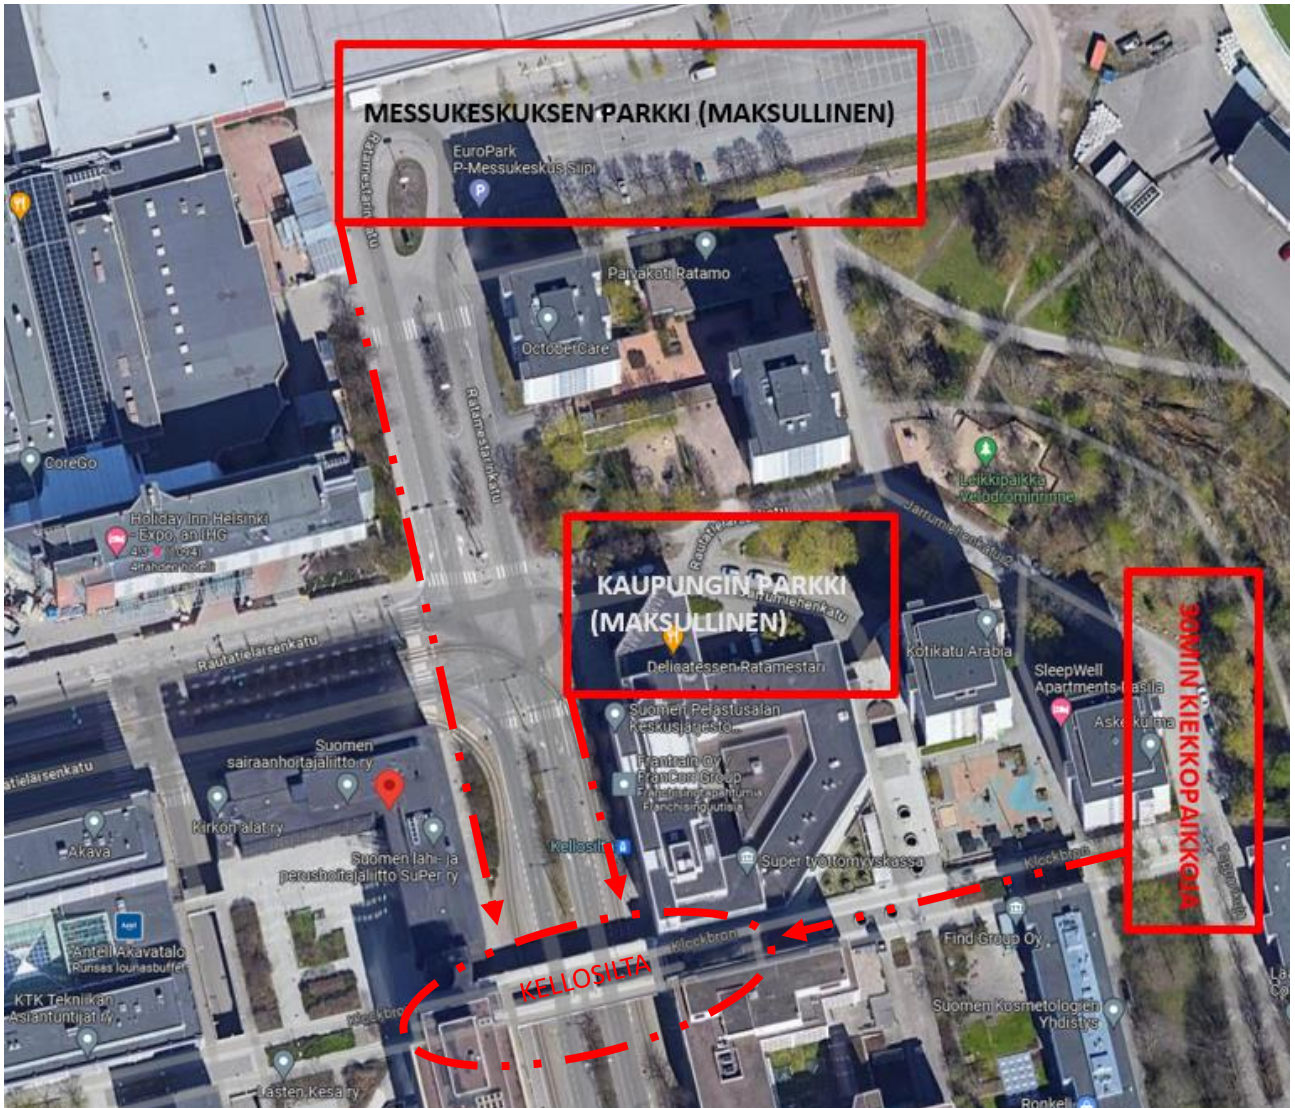

## SAAPUMISOHJE ASEMAMIEHENKATU 2

Kävellen Triplasta / Pasilan asemalta

## Saapuminen autolla ja pysäköinti

Pysäköityäsi auton, pääset helpoiten toimistollemme KELLOSILLAN kautta, joko katutasosta (jossa ratikka kulkee) nousemalla portaita ylös Kellosillan kohdalla tai kansitasolta ylittämällä Kellosillan.

## Saapuminen julkisilla

Raitiolinja 2 (messukeskus) [Linja 2 \(hsl.fi\)](https://hsl.fi/linjat/2) / [Linja 2B \(hsl.fi\)](https://hsl.fi/linjat/2b)

Pasilan juna-asema Terminaali - Pasila (hsl.fi)

Pysäkki - Pasilan asema H0620 (hsl.fi)

Pysäkki - Pasilan asema H2367 (hsl.fi)

Taksitolppa on messukeskuksen / Holiday Inn hotellin edessä